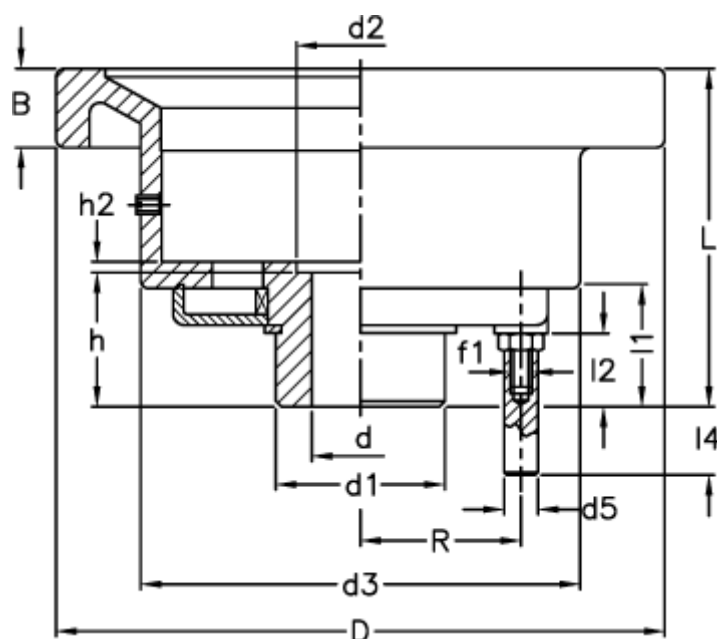

Varenummer: 2307028552  
Beskrivelse: E+G Håndhjul  
VAD.100-PXX1-A10

## Mål

B	= 14	h	= 22.5
D	= 100	h2	= 3.5
d1	= 20	L	= 63.5
d2	= 20.5	l1	= 18.5
d3	= 56	l2	= 11.5
d5	= 6	l4	= 13.6
d H7	= 10	R	= 19.0
f1	= M4		